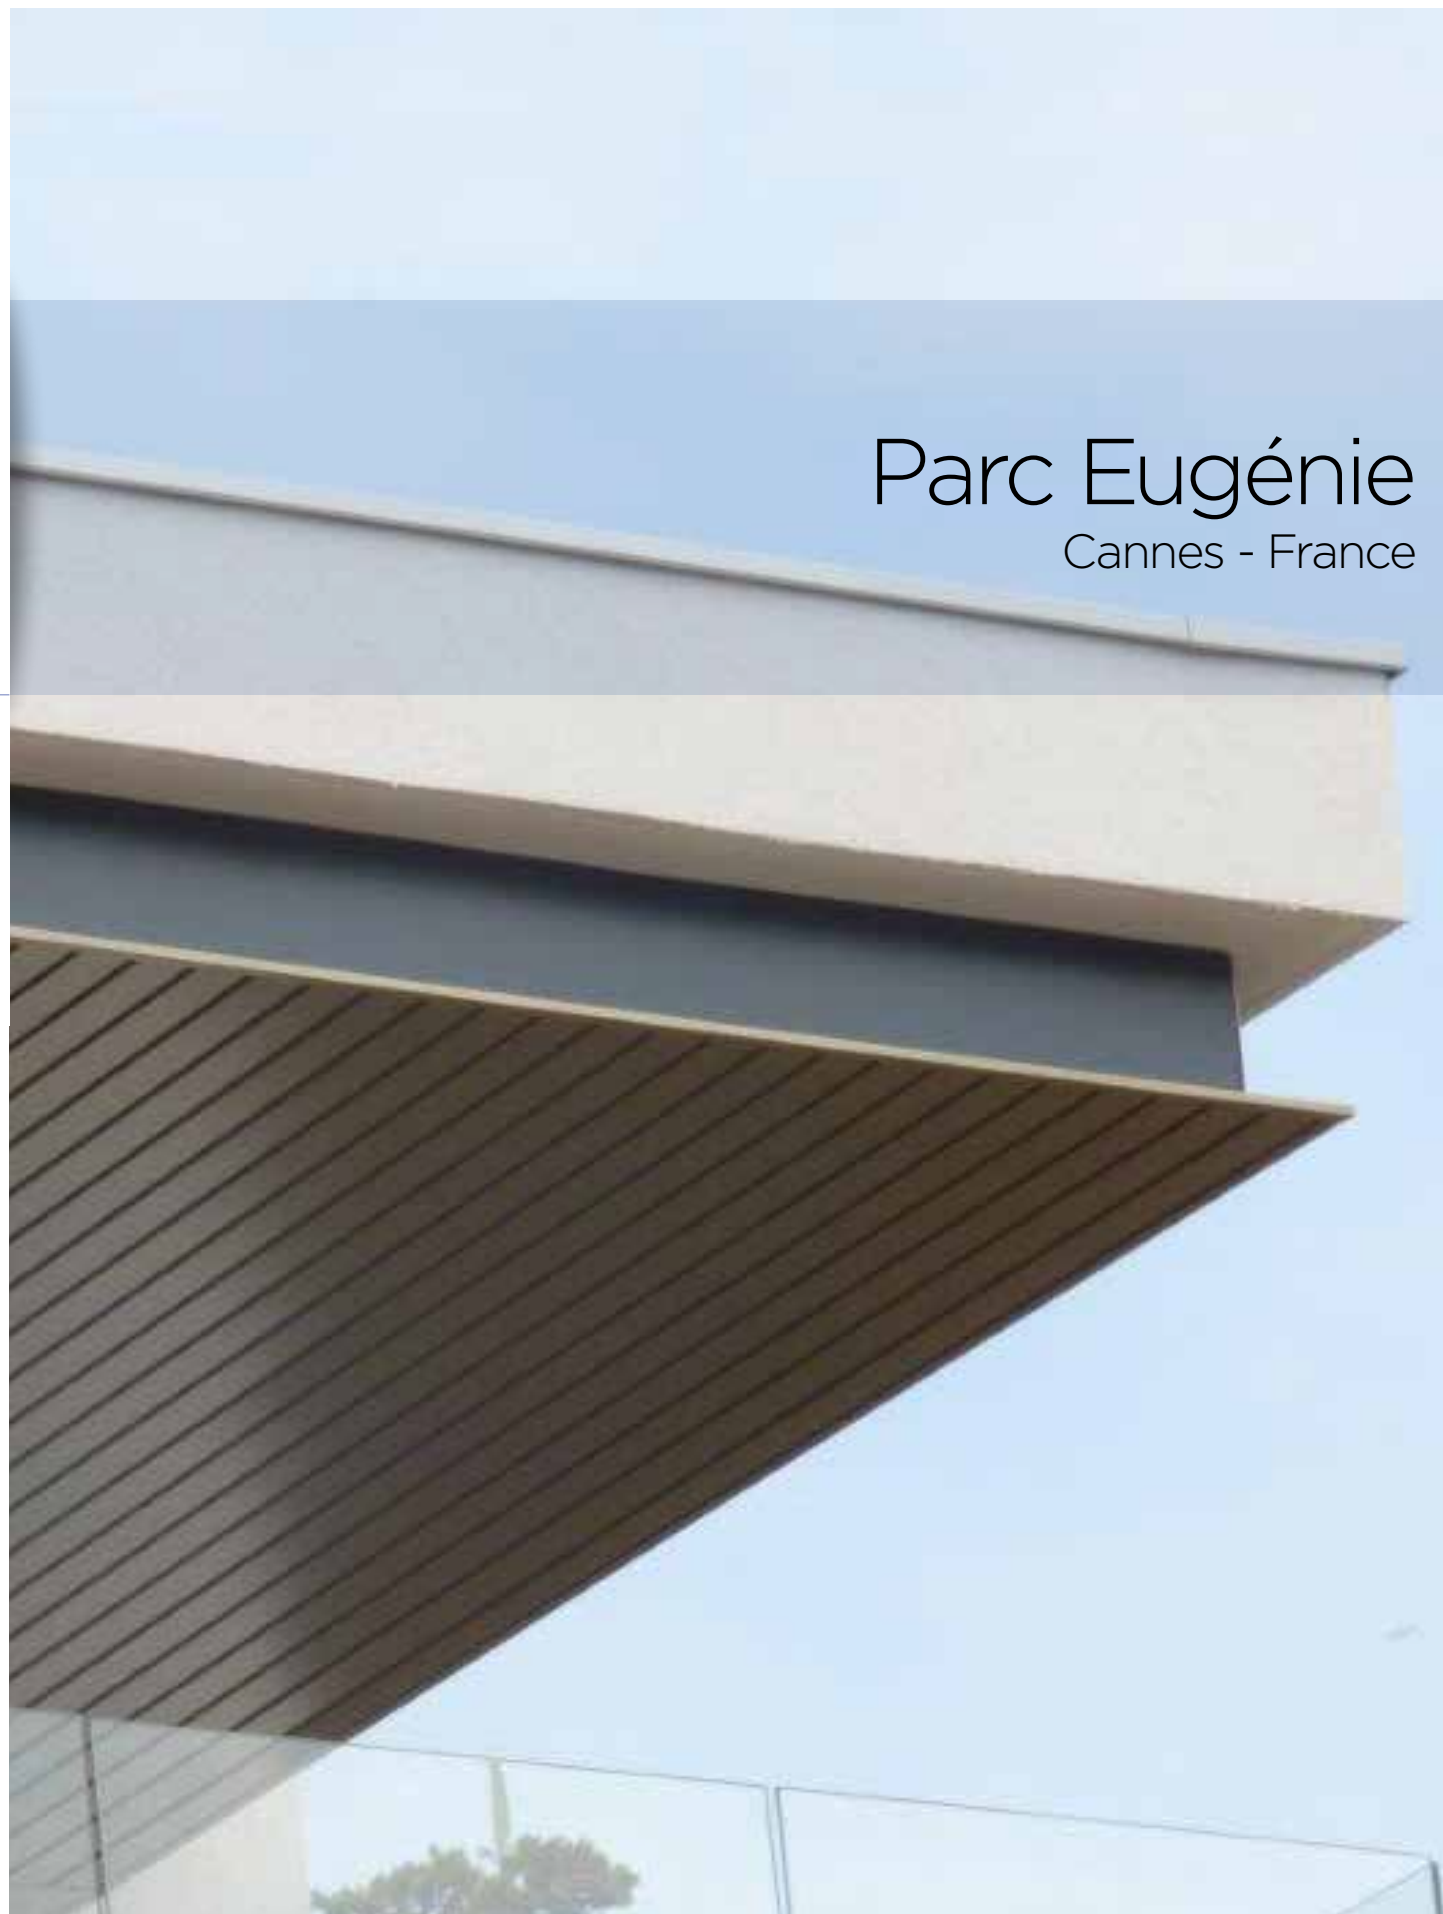

Parc Eugénie

Cannes - France

LE PROJET

Opération immobilière commercialisée dès 2011, Parc Eugénie comprend au total 54 logements répartis sur cinq niveaux. La surface des terrasses des appartements varie de 5,40 m² à 31 m². Imaginé par les architectes Marc Favaro et François Navarro. Plafometal a été sollicité pour équiper les plafonds des balcons et terrasses extérieurs.

LAMES À BORDS DROITS ET ANGLES VIFS

- Conçues pour être clipées sur une ossature cachée.
- Joint creux fermé de 15 mm entre lames.

+ PRODUIT

- Economique et simple à installer.
- Permet des longueurs importantes.
- Un aspect directionnel et graphique.
- Disponible dans de nombreux coloris.
- Pose sous auvent possible sous certaines conditions.